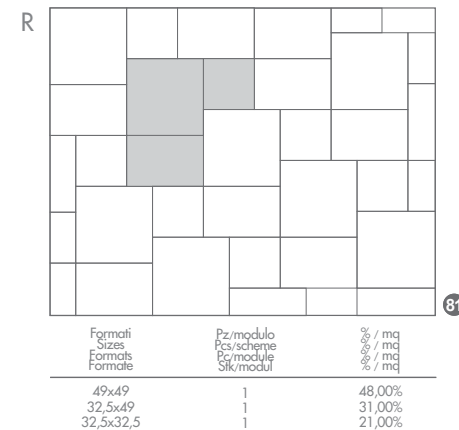

Antiqua Noce 32,5x49

Antiqua Noce 32,5x32,5

COMPOSIZIONE 3 FORMATI 3 SIZES LAYOUT COMPOSITION 3 FORMATS MODULVERLEGUNG 3 FORMATE

SUGGERIMENTI DI POSA

LAYING PROPOSALS / SOLUTIONS DE POSE / VERLEGELÖSUNGEN

3 FORMATI (49x49 - 32,5x49 - 32,5x32,5)

Per una corretta posa di piastrelle, di diverso formato (tipo modulare) e' indispensabile tenere una fuga non inferiore a 4 mm.

In order to achieve the best results we suggest to use a joint not less than 4 mm when laying multiple sizes floors.