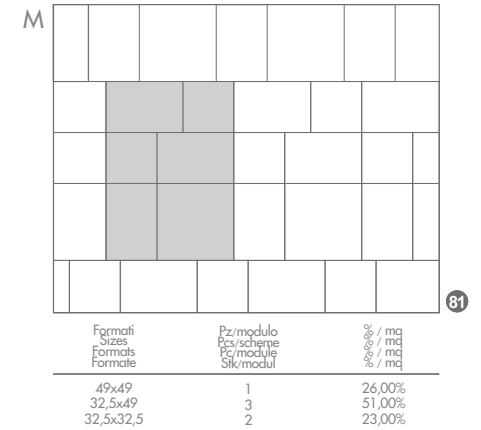

Antiqua Noce 32,5x49

Antiqua Noce 32,5x32,5

COMPOSIZIONE 3 FORMATI 3 SIZES LAYOUT COMPOSITION 3 FORMATS MODULVERLEGUNG 3 FORMATE

SUGGERIMENTI DI POSA

LAYING PROPOSALS / SOLUTIONS DE POSE / VERLEGELÖSUNGEN

3 FORMATI (49x49 - 32,5x49 - 32,5x32,5)

Per una corretta posa di piastrelle, di diverso formato (tipo modulare) e' indispensabile tenere una fuga non inferiore a 4 mm.

In order to achieve the best results we suggest to use a joint not less than 4 mm when laying multiple sizes floors.

• Antiqua Gradone 32,5x32,5

• Antiqua Angolare DX/SX 32,5x32,5

IMBALLAGGI E PESI - PACKING AND WEIGHTS - EMBALLAGES ET POIDS - VERPACKUNGEN UND GEWICHTE

Formati Sizes Formats Formate	Superfici Surfaces Surfaces Oberfläche	Pz/Scatola Pcs/Box Pcs/Boite Stk/Karton	Mq/Scatola Sq. m/Box M2/Boite QM/Karton	Mq/Pallet Sq. m/Pallet M2/Palette QM/Palette	Scatole/Pallet Boxes/Pallet Boites/Palette Kartons/Palette	Peso/Scatola Weight/Box Poids/Boite Gewicht/Karton	Peso/Mq Weight/Mq Poids/Mq Gewicht/QM	Peso Pallet Weight Pallet Poids Palette Gewicht Palette	Dimensione Pallet Sizes Pallet Dimension Palette Paletten Massen
49x49	Antiqua	6	1,45	34,80	24	30,45 Kg	21,00 Kg	730 Kg	cm 80x120x65 (h)
32,5x49	Antiqua	9	1,45	49,30	34	31,190 Kg	21,51 Kg	1060 Kg	cm 80x120x80 (h)
32,5x32,5	Antiqua	13	1,35	54,00	40	26,39 Kg	19,55 Kg	1055 Kg	cm 80x120x80 (h)
8x32,5	Battiscopa	34	-	-	-	-	-	-	-
32,5x32,5	Gradone	6	-	-	-	-	-	-	-
32,5x32,5	Angolare DX/SX	2	-	-	-	-	-	-	-