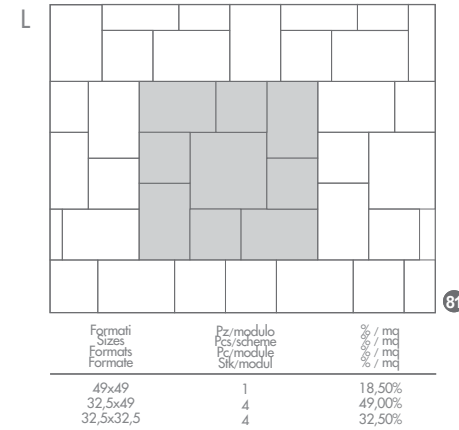

Antiqua Noce 32,5x49

Antiqua Noce 32,5x32,5

COMPOSIZIONE 3 FORMATI 3 SIZES LAYOUT COMPOSITION 3 FORMATS MODULVERLEGUNG 3 FORMATE

SUGGERIMENTI DI POSA

LAYING PROPOSALS / SOLUTIONS DE POSE / VERLEGELÖSUNGEN

3 FORMATI (49x49 - 32,5x49 - 32,5x32,5)

Per una corretta posa di piastrelle, di diverso formato (tipo modulare) e' indispensabile tenere una fuga non inferiore a 4 mm.

In order to achieve the best results we suggest to use a joint not less than 4 mm when laying multiple sizes floors.

• Antiqua Gradone 32,5x32,5

• Antiqua Angolare DX/SX 32,5x32,5

IMBALLAGGI E PESI - PACKING AND WEIGHTS - EMBALLAGES ET POIDS - VERPACKUNGEN UND GEWICHTE

Formati Sizes Formats Formate	Superfici Surfaces Surfaces Oberfläche	Pz/Scatola Pcs/Box Pcs/Boite Stk/Karton	Mq/Scatola Sq. m/Box M2/Boite QM/Karton	Mq/Pallet Sq. m/Pallet M2/Palette QM/Palette	Scatole/Pallet Boxes/Pallet Boites/Palette Kartons/Palette	Peso/Scatola Weight/Box Poids/Boite Gewicht/Karton	Peso/Mq Weight/Mq Poids/Mq Gewicht/QM	Peso Pallet Weight Pallet Poids Palette Gewicht Palette	Dimensione Pallet Sizes Pallet Dimension Palette Paletten Massen
49x49	Antiqua	6	1,45	34,80	24	30,45 Kg	21,00 Kg	730 Kg	cm 80x120x65 (h)
32,5x49	Antiqua	9	1,45	49,30	34	31,190 Kg	21,51 Kg	1060 Kg	cm 80x120x80 (h)
32,5x32,5	Antiqua	13	1,35	54,00	40	26,39 Kg	19,55 Kg	1055 Kg	cm 80x120x80 (h)
8x32,5	Battiscopa	34	-	-	-	-	-	-	-
32,5x32,5	Gradone	6	-	-	-	-	-	-	-
32,5x32,5	Angolare DX/SX	2	-	-	-	-	-	-	-