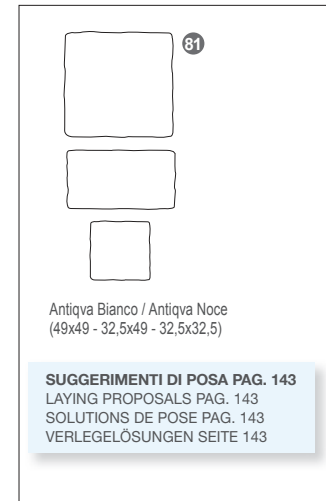

ANTIQVA

GRES PORCELLANATO
PORCELAIN STONEWARE
GRES CERAME
FEINSTEINZEUG

ANTIQA

49x49 / 32,5x49 / 32,5x32,5

Antiqua Bianco 49x49

Antiqua Bianco 32,5x49

Antiqua Bianco 32,5x32,5

Antiqua Noce 49x49

Antiqua Noce 32,5x49

Antiqua Noce 32,5x32,5

COMPOSIZIONE 3 FORMATI 3 SIZES LAYOUT COMPOSITION 3 FORMATS MODULVERLEGUNG 3 FORMATE

SUGGERIMENTI DI POSA

LAYING PROPOSALS / SOLUTIONS DE POSE / VERLEGELÖSUNGEN

3 FORMATI (49x49 - 32,5x49 - 32,5x32,5)

Per una corretta posa di piastrelle, di diverso formato (tipo modulare) e' indispensabile tenere una fuga non inferiore a 4 mm.

In order to achieve the best results we suggest to use a joint not less than 4 mm when laying multiple sizes floors.

• Antiqua Gradone 32,5x32,5

• Antiqua Angolare DX/SX 32,5x32,5

IMBALLAGGI E PESI - PACKING AND WEIGHTS - EMBALLAGES ET POIDS - VERPACKUNGEN UND GEWICHTE

Formati Sizes Formats Formate	Superfici Surfaces Surfaces Oberfläche	Pz/Scatola Pcs/Box Pcs/Boite Stk/Karton	Mq/Scatola Sq. m/Box M2/Boite QM/Karton	Mq/Pallet Sq. m/Pallet M2/Palette QM/Palette	Scatole/Pallet Boxes/Pallet Boites/Palette Kartons/Palette	Peso/Scatola Weight/Box Poids/Boite Gewicht/Karton	Peso/Mq Weight/Mq Poids/Mq Gewicht/QM	Peso Pallet Weight Pallet Poids Palette Gewicht Palette	Dimensione Pallet Sizes Pallet Dimension Palette Paletten Massen
49x49	Antiqua	6	1,45	34,80	24	30,45 Kg	21,00 Kg	730 Kg	cm 80x120x65 (h)
32,5x49	Antiqua	9	1,45	49,30	34	31,190 Kg	21,51 Kg	1060 Kg	cm 80x120x80 (h)
32,5x32,5	Antiqua	13	1,35	54,00	40	26,39 Kg	19,55 Kg	1055 Kg	cm 80x120x80 (h)
8x32,5	Battiscopa	34	-	-	-	-	-	-	-
32,5x32,5	Gradone	6	-	-	-	-	-	-	-
32,5x32,5	Angolare DX/SX	2	-	-	-	-	-	-	-