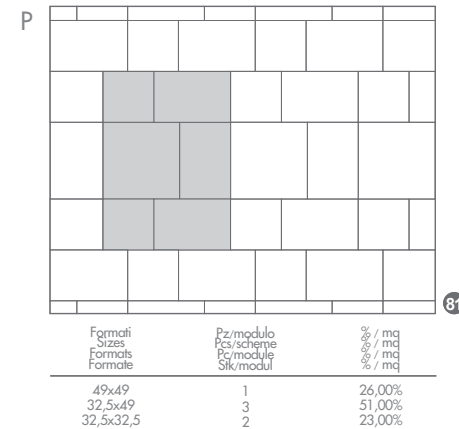

Antiqua Noce 32,5x49

Antiqua Noce 32,5x32,5

COMPOSIZIONE 3 FORMATI 3 SIZES LAYOUT COMPOSITION 3 FORMATS MODULVERLEGUNG 3 FORMATE

SUGGERIMENTI DI POSA

LAYING PROPOSALS / SOLUTIONS DE POSE / VERLEGELÖSUNGEN

3 FORMATI (49x49 - 32,5x49 - 32,5x32,5)

Per una corretta posa di piastrelle, di diverso formato (tipo modulare) e' indispensabile tenere una fuga non inferiore a 4 mm.

In order to achieve the best results we suggest to use a joint not less than 4 mm when laying multiple sizes floors.

• Antiqua Gradone 32,5x32,5

• Antiqua Angolare DX/SX 32,5x32,5

IMBALLAGGI E PESI - PACKING AND WEIGHTS - EMBALLAGES ET POIDS - VERPACKUNGEN UND GEWICHTE

Formati Sizes Formats Formate	Superfici Surfaces Surfaces Oberfläche	Pz/Scatola Pcs/Box Pcs/Boite Stk/Karton	Mq/Scatola Sq. m/Box M2/Boite QM/Karton	Mq/Pallet Sq. m/Pallet M2/Palette QM/Palette	Scatole/Pallet Boxes/Pallet Boites/Palette Kartons/Palette	Peso/Scatola Weight/Box Poids/Boite Gewicht/Karton	Peso/Mq Weight/Mq Poids/Mq Gewicht/QM	Peso Pallet Weight Pallet Poids Palette Gewicht Palette	Dimensione Pallet Sizes Pallet Dimension Palette Paletten Massen
49x49	Antiqua	6	1,45	34,80	24	30,45 Kg	21,00 Kg	730 Kg	cm 80x120x65 (h)
32,5x49	Antiqua	9	1,45	49,30	34	31,190 Kg	21,51 Kg	1060 Kg	cm 80x120x80 (h)
32,5x32,5	Antiqua	13	1,35	54,00	40	26,39 Kg	19,55 Kg	1055 Kg	cm 80x120x80 (h)
8x32,5	Battiscopa	34	-	-	-	-	-	-	-
32,5x32,5	Gradone	6	-	-	-	-	-	-	-
32,5x32,5	Angolare DX/SX	2	-	-	-	-	-	-	-