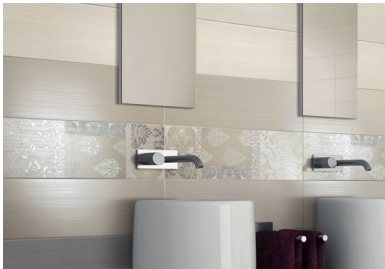

## Kronos

Kronos pergamon 25x75 / Kronos tortora 25x75 / Kronos fumo

25x75 / Kronos damasco inserto 25x75

KRONOS IST EINE WANDSERIE FÜR IHR GESAMTES BADEZIMMER

Rating: Not Rated Yet

[Ask a question about this product](#)

#### Description

DIGITAL TECHNOLOGY

Weißscherbige Wandfliesen

5 farben

KRONOS IST EINE WANDSERIE FÜR IHR GESAMTES BADEZIMMER.  
DIE FEINEN ABWECHSLUNGSREICHEN HORIZONTALLEN LINIEN, ERGEBEN EIN WEICHES HARMONISCHES BILD. KRONOS WIRD IN 5 ELEGANTEN FARBEN ANGEBOten WIE DEN FARBEN WEISS, PERGAMON, GRAU, TORTORA UND FUMO.  
DIESE SERIE LÄSST SICH WUNDERBAR MIT DEKORFLIESEN, BORDÜREN UND MOSAIKEN KOMBINIEREN UND ERWEITERN. DANK DER HARMONISCHEN FARBEN TRIFFT SIE JEDEN GESCHMACK UND LÄSST SOMIT DIE EIGENE PERSÖNLICHKEIT, IM JEDEM BADEZIMMER ERSTRAHLEN.