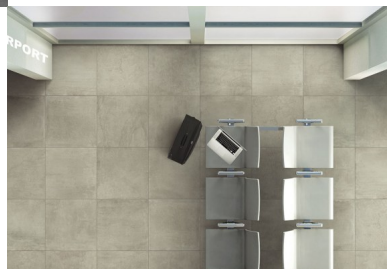

Stage

Stage anthracite 75x75

STAGE EINE FUSSION VON STEIN UND BETON DIE MIT DIGITALER TECHNOLOGIE HERGESTELLT WIRD

Rating: Not Rated Yet

[Ask a question about this product](#)

Description

DIGITAL TECHNOLOGY

Digitaltechnik

EINGEFÄRBTES FEINSTEINZEUG

4 farben

8 formate

Rektifiziert

STAGE, EINE FUSSION VON STEIN UND BETON DIE MIT DIGITALER TECHNOLOGIE HERGESTELLT WIRD. FÜR DIESE SERIE HABEN WIR MEHR ALS 40 VERSCHIEDENE BETONOPTIKEN UND NATURSTEINE INTERPRETIERT. DAS MATERIALBILD IST AUF KERAMISCHEN OBERFLÄCHEN, MIT SOWOHL DEZENTEN ALS AUCH ELEGANTEN EFFEKTEN NACHEMPFUNDEN WORDEN. DIESE SERIE IST FÜR DEN PRIVATBEREICH SOWIE FÜR DEN ÖFFENTLICHEN BEREICH DURCH DIE RUTSCHKLASSIFIZIERUNG R10 GEEIGNET. DIE DETAILS MACHEN DEN UNTERSCHIED. AUCH FUER AUSSENBEREICH ANWENDUNGEN VERFUEGBAR IN DEM FORMAT 50X100X2CM UND FARBEN GREY UND MUD.