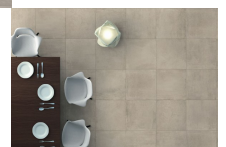

Stage

Stage anthracite 75x75

STAGE EINE FUSSION VON STEIN UND BETON DIE MIT DIGITALER TECHNOLOGIE HERGESTELLT WIRD

Rating: Not Rated Yet

[Ask a question about this product](#)

Description

DIGITAL TECHNOLOGY

Digitaltechnik

EINGEFÄRBTES FEINSTEINZEUG

4 farben

8 formate

Rektifiziert

STAGE, EINE FUSSION VON STEIN UND BETON DIE MIT DIGITALER TECHNOLOGIE HERGESTELLT WIRD. FÜR DIESE SERIE HABEN WIR MEHR ALS 40 VERSCHIEDENE BETONOPTIKEN UND NATURSTEINE INTERPRETIERT. DAS MATERIALBILD IST AUF KERAMISCHEN OBERFLÄCHEN, MIT SOWOHL DEZENTEN ALS AUCH ELEGANTEN EFFEKTEN NACHEMPFUNDEN WORDEN. DIESE SERIE IST FÜR DEN PRIVATBEREICH SOWIE FÜR DEN ÖFFENTLICHEN BEREICH DURCH DIE RUTSCHKLASSIFIZIERUNG R10 GEEIGNET. DIE DETAILS MACHEN DEN UNTERSCHIED. AUCH FUER AUSSENBEREICH ANWENDUNGEN VERFUEGBAR IN DEM FORMAT 50X100X2CM UND FARBEN GREY UND MUD.